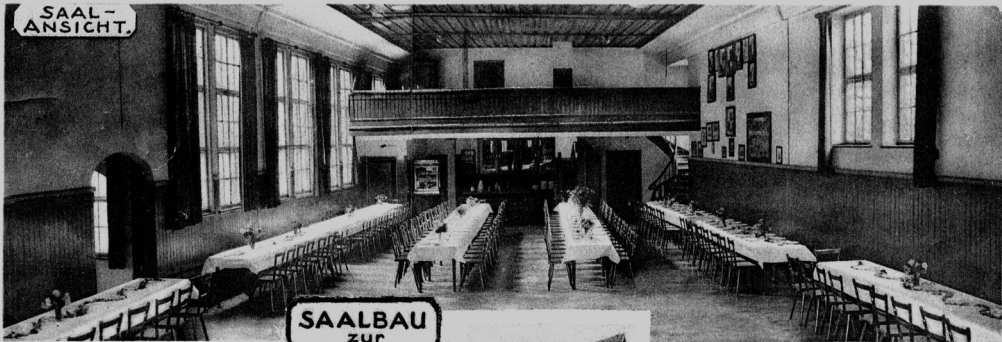

SAAL-ANSICHT.

GESELLSCHAFTSZIMMER

SAALBAU
zur
KANNE

Bes. W. Schneider
Telef. 43.

RESTAURANT

GRUSS aus DÜRRMENZ-
MÜHLACKER

Herrn
Eduard Hahn
Stuttgart
Tischbekestraße 68
Gerokstrübe

Originalaufnahme u. Verlag A. Bäslar, Photohaus, Mühlacker. Nachdruck verboten

Von einem Praktiker - von Verhältnissen

Wärmung ~~keine~~ einseitige Erwärmung
des mit dem da keine Joghurt
linge beim neuen Wohnraum, ein
den verbleiben kann mit
Barock-Bau, ca. 250 Jahre alt
dem Stil nach. In dem hinteren
Witten, aber fast voll gest.
Südt. Berlin Haupt
Südt. Haupt Wahn