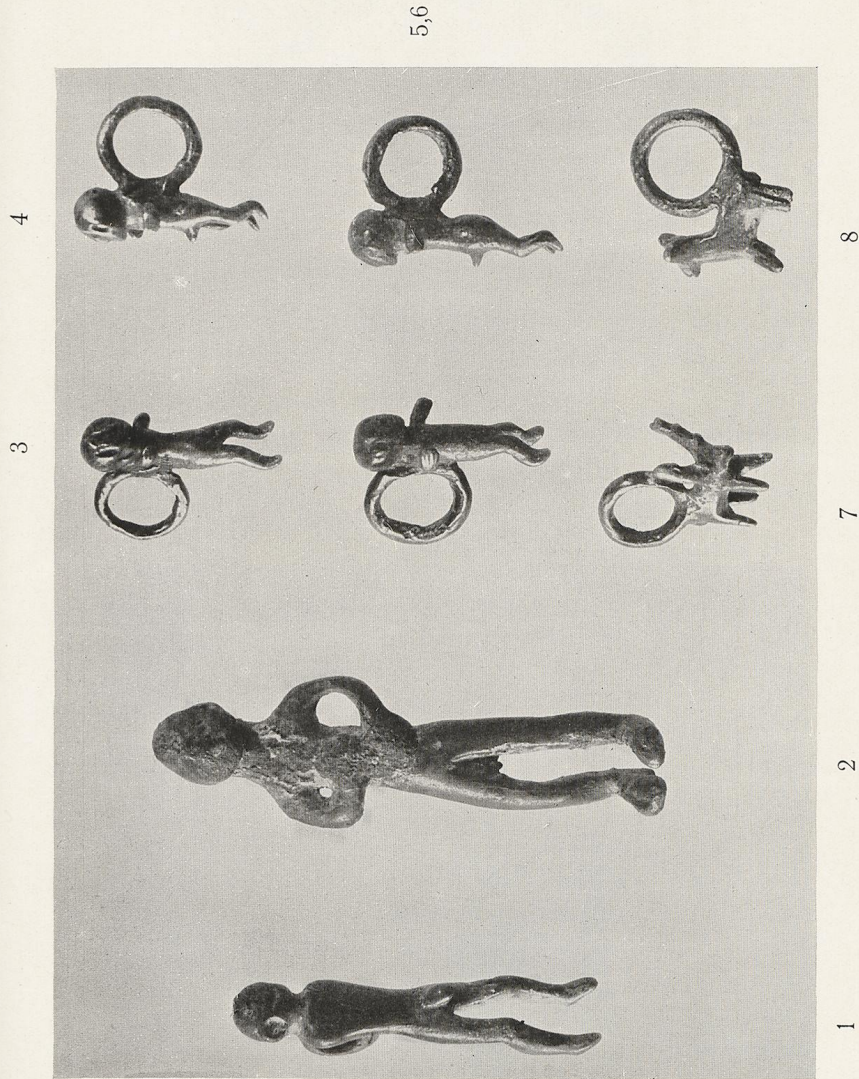

Fundberichte aus Schwaben. 1928.

Taf. X.

1
2
3
4
5,6
7
8
Keltische Bronzestatuetten aus Württemberg. Nat. Gr.
1 Mühlacker 2 Cannstatt 3-8 Uhlbach.